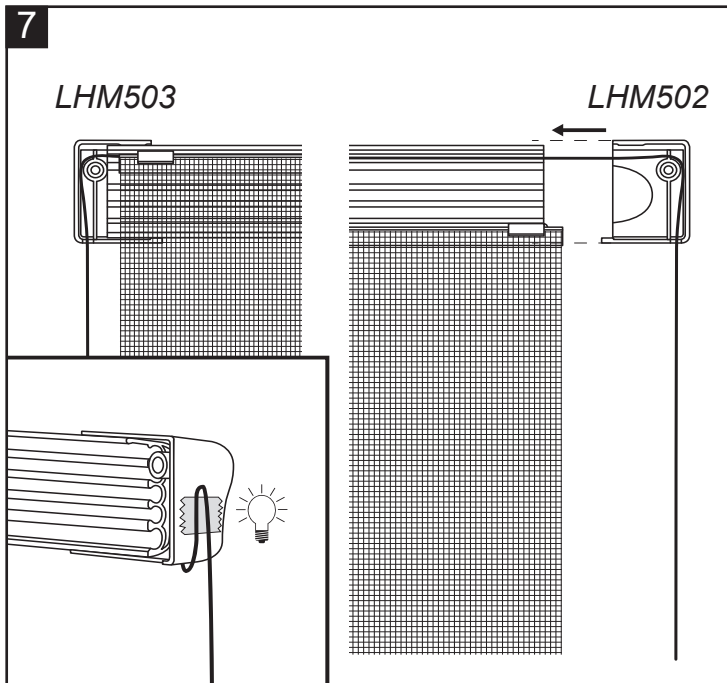

# HANDLEIDING GUIDE D'INSTALLATION MANUAL

BENODIGDE GEREEDSCHAPPEN / OUTILS REQUIS / TOOLS

(4x / 5x\*)  
276653

(service LHG7611)

(1x)  
LHM502

(1x)  
LHM503

(2x)  
3,9x38 mm

(8x / 10x\*)  
HTV516

(2x)  
LHM511

(1x)  
2,9x6,5 mm

(1x)

(2x)  
LHM665

(4x / 5x\*)  
276651

(8x / 10x\*)  
HTV511

**Service**

**LHG7611**