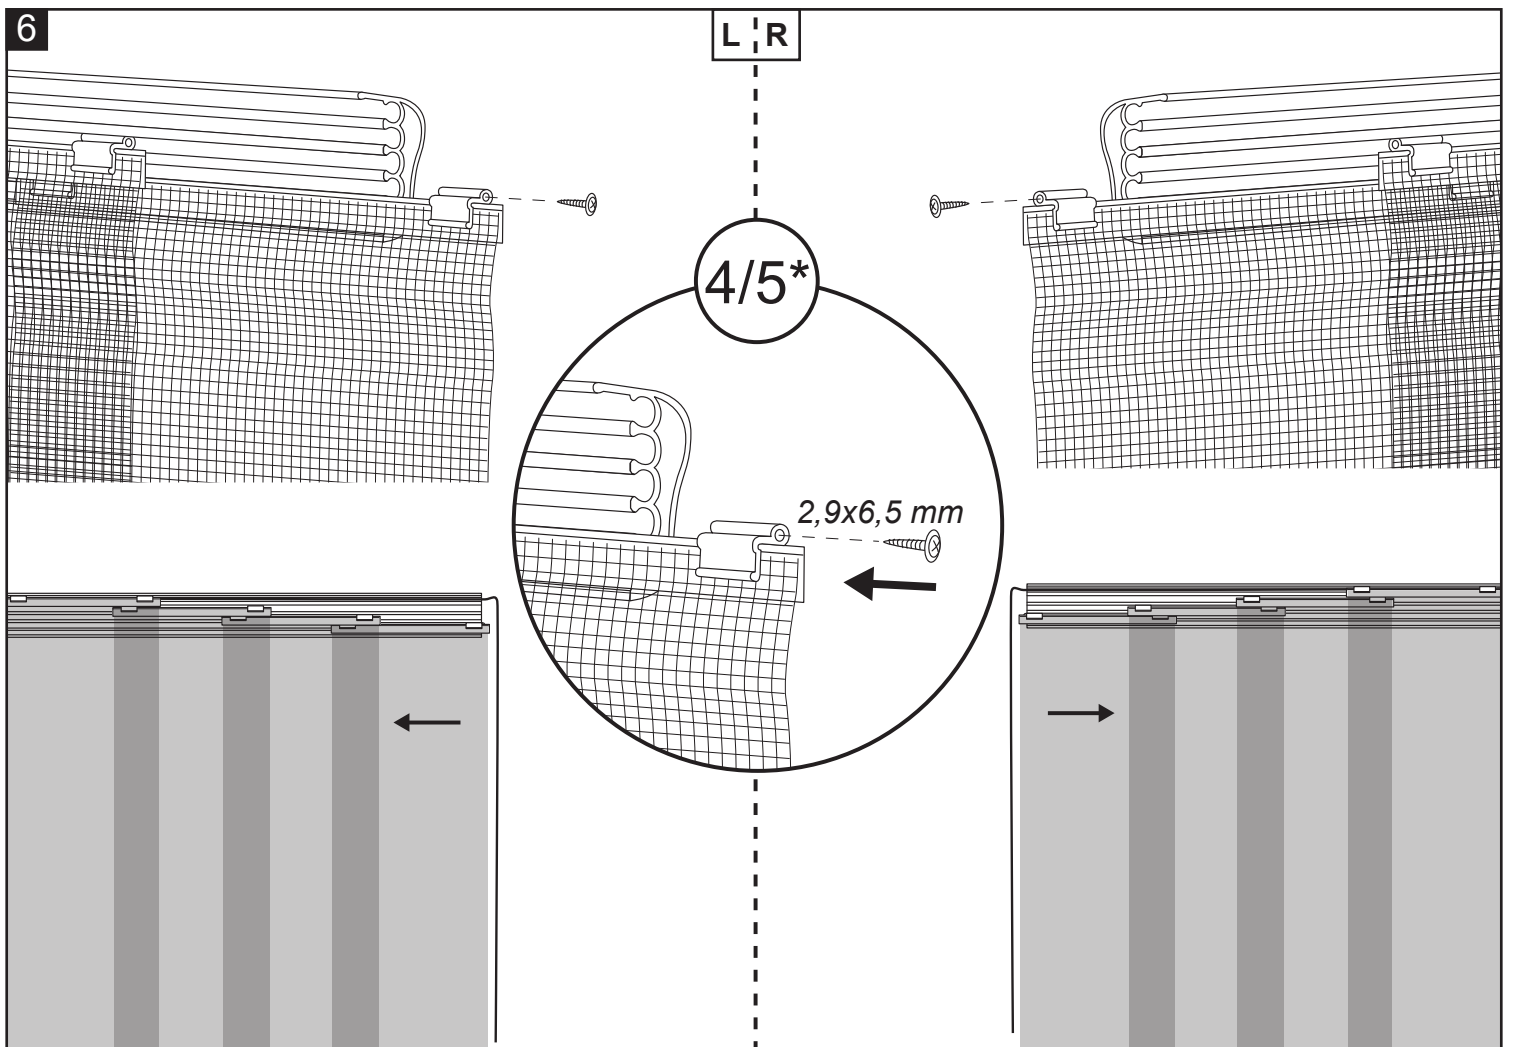

# HANDLEIDING GUIDE D'INSTALLATION MANUAL

BENODIGDE GEREEDSCHAPPEN / OUTILS REQUIS / TOOLS

(4x / 5x\*)  
276653

(service LHG7611)

(1x)  
LHM502

(1x)  
LHM503

(2x)  
3,9x38 mm

(8x / 10x\*)  
HTV516

(2x)  
LHM511

(1x)  
2,9x6,5 mm

(1x)

(2x)  
LHM665

(4x / 5x\*)  
276651

(8x / 10x\*)  
HTV511

**Service**

**LHG7611**