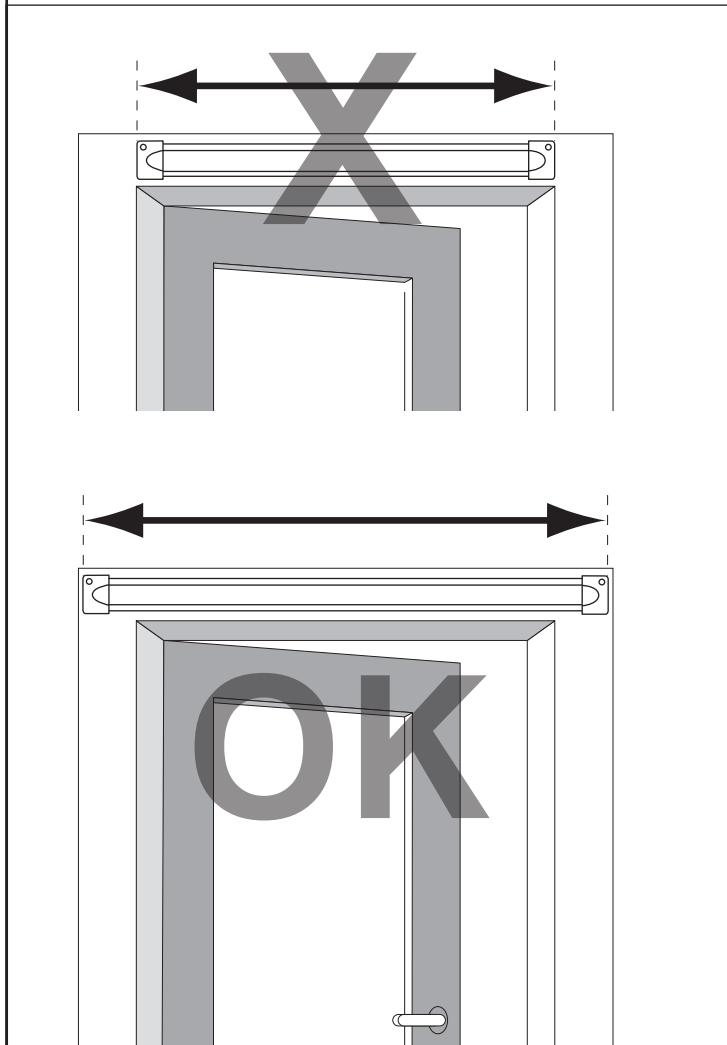

# HANDLEIDING GUIDE D'INSTALLATION MANUAL

BENODIGDE GEREEDSCHAPPEN / OUTILS REQUIS / TOOLS

(4x / 5x\*)  
276653

(service LHG7611)

(1x)  
LHM502

(1x)  
LHM503

(2x)  
3,9x38 mm

(8x / 10x\*)  
HTV516

(2x)  
LHM511

(1x)  
2,9x6,5 mm

(1x)

(2x)  
LHM665

(4x / 5x\*)  
276651

(8x / 10x\*)  
HTV511

**Service**

**LHG7611**