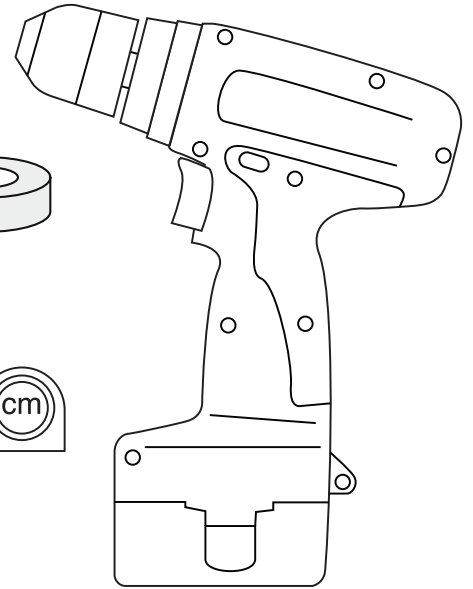

# HANDLEIDING GUIDE D'INSTALLATION MANUAL

BENODIGDE GEREEDSCHAPPEN / OUTILS REQUIS / TOOLS

(4x / 5x\*)  
276653

(service LHG7611)

(1x)  
LHM502

(1x)  
LHM503

(2x)  
3,9x38 mm

(8x / 10x\*)  
HTV516

(2x)  
LHM511

(1x)  
2,9x6,5 mm

(1x)

(2x)  
LHM665

(4x / 5x\*)  
276651

(8x / 10x\*)  
HTV511

**Service**

**LHG7611**