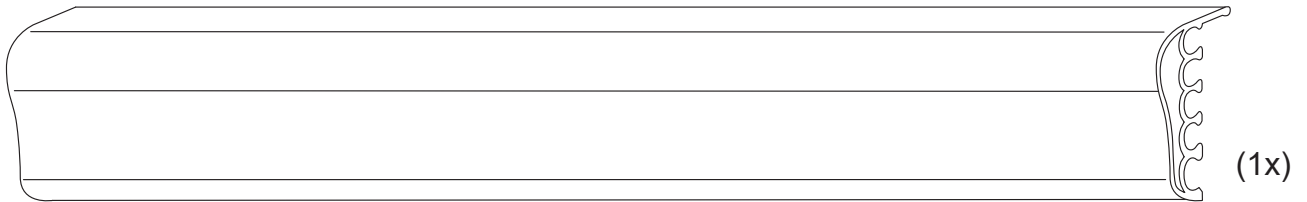

# HANDLEIDING GUIDE D'INSTALLATION MANUAL

BENODIGDE GEREEDSCHAPPEN / OUTILS REQUIS / TOOLS

(4x / 5x\*)  
276653

(service LHG7611)

(1x)  
LHM502

(1x)  
LHM503

(2x)  
3,9x38 mm

(8x / 10x\*)  
HTV516

(2x)  
LHM511

(1x)  
2,9x6,5 mm

(1x)

(2x)  
LHM665

(4x / 5x\*)  
276651

(8x / 10x\*)  
HTV511

**Service**

**LHG7611**