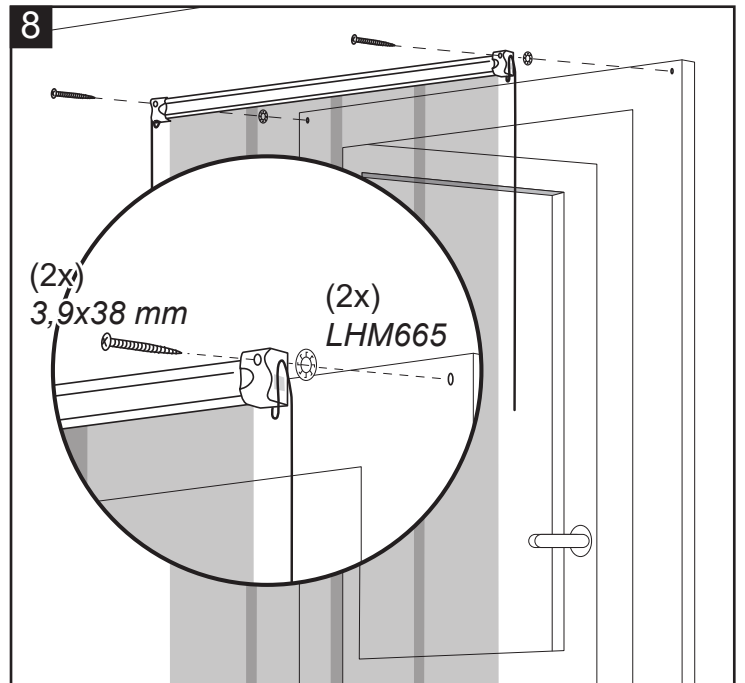

# HANDLEIDING GUIDE D'INSTALLATION MANUAL

BENODIGDE GEREEDSCHAPPEN / OUTILS REQUIS / TOOLS

(4x / 5x\*)  
276653

(service LHG7611)

(1x)  
LHM502

(1x)  
LHM503

(2x)  
3,9x38 mm

(8x / 10x\*)  
HTV516

(2x)  
LHM511

(1x)  
2,9x6,5 mm

(1x)

(2x)  
LHM665

(4x / 5x\*)  
276651

(8x / 10x\*)  
HTV511

**Service**

**LHG7611**