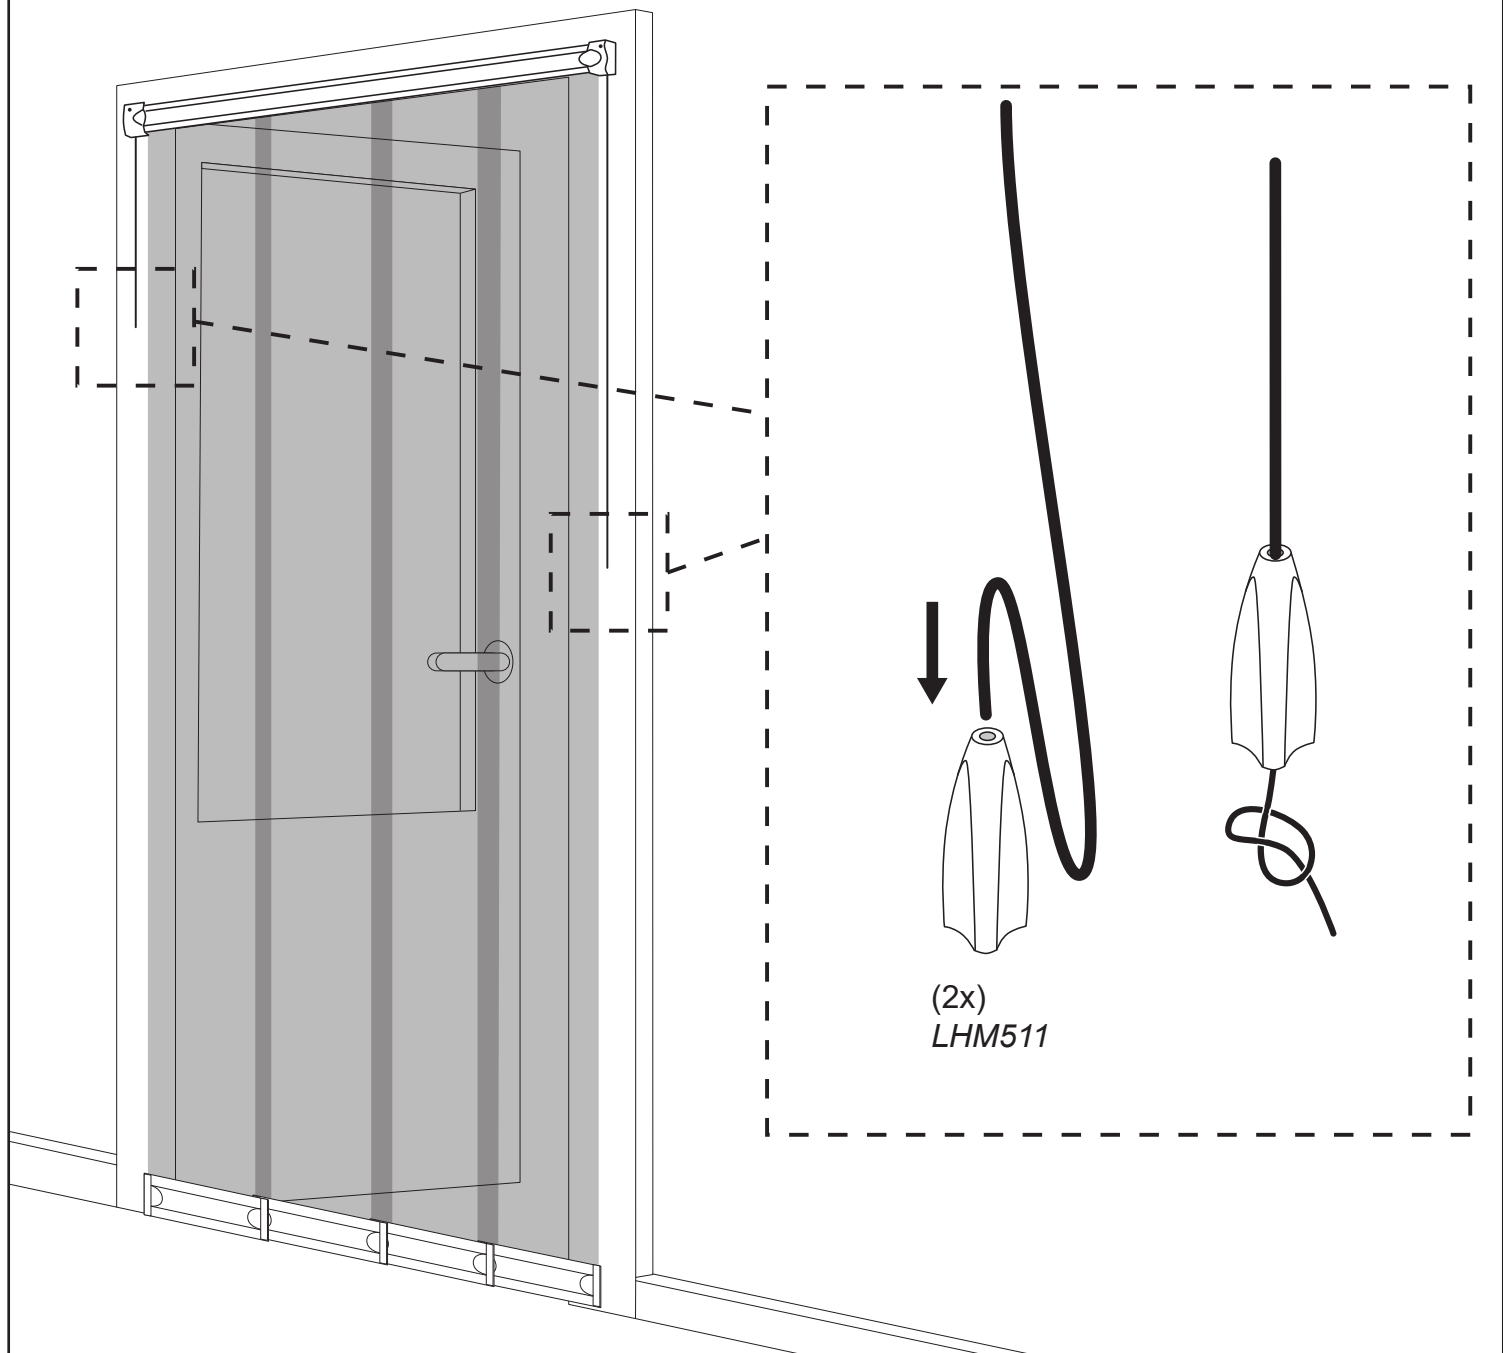

# HANDLEIDING GUIDE D'INSTALLATION MANUAL

BENODIGDE GEREEDSCHAPPEN / OUTILS REQUIS / TOOLS

(4x / 5x\*)  
276653

(service LHG7611)

(1x)  
LHM502

(1x)  
LHM503

(2x)  
3,9x38 mm

(8x / 10x\*)  
HTV516

(2x)  
LHM511

(1x)  
2,9x6,5 mm

(1x)

(2x)  
LHM665

(4x / 5x\*)  
276651

(8x / 10x\*)  
HTV511

**Service**

**LHG7611**