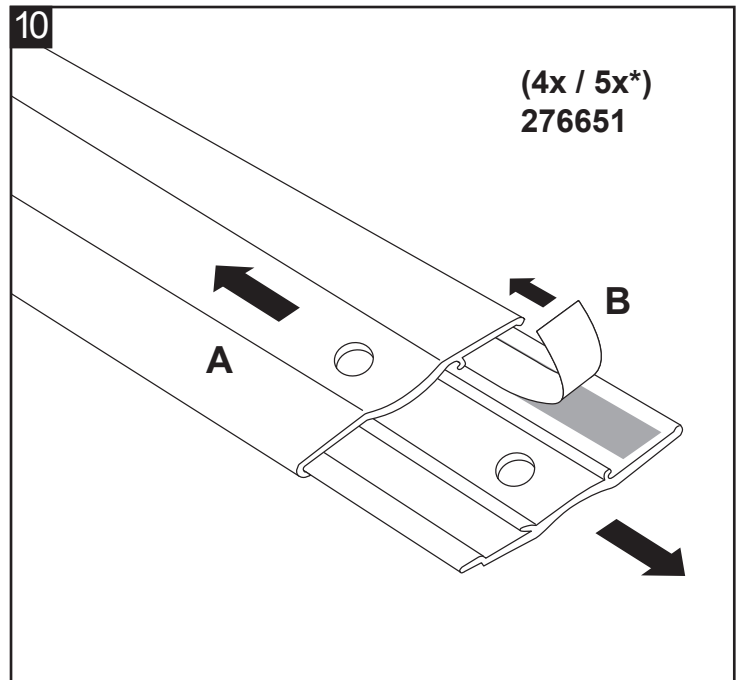

# HANDLEIDING GUIDE D'INSTALLATION MANUAL

BENODIGDE GEREEDSCHAPPEN / OUTILS REQUIS / TOOLS

(4x / 5x\*)  
276653

(service LHG7611)

(1x)  
LHM502

(1x)  
LHM503

(2x)  
3,9x38 mm

(8x / 10x\*)  
HTV516

(2x)  
LHM511

(1x)  
2,9x6,5 mm

(1x)

(2x)  
LHM665

(4x / 5x\*)  
276651

(8x / 10x\*)  
HTV511

**Service**

**LHG7611**