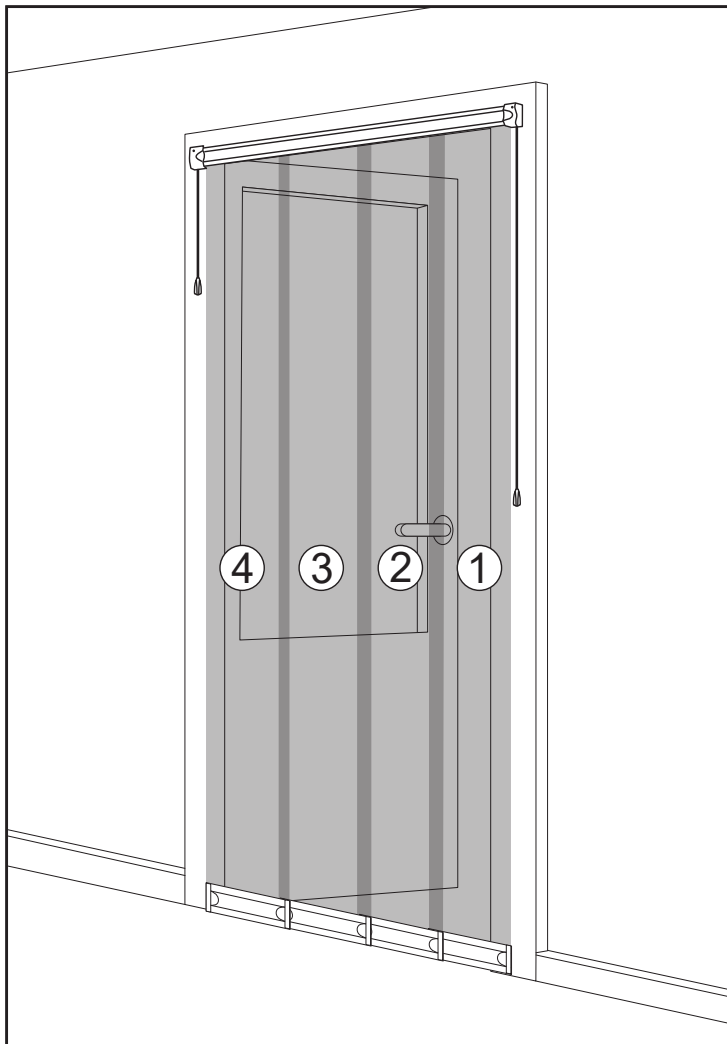

# HANDLEIDING GUIDE D'INSTALLATION MANUAL

BENODIGDE GEREEDSCHAPPEN / OUTILS REQUIS / TOOLS

(4x / 5x\*)  
276653

(service LHG7611)

(1x)  
LHM502

(1x)  
LHM503

(2x)  
3,9x38 mm

(8x / 10x\*)  
HTV516

(2x)  
LHM511

(1x)  
2,9x6,5 mm

(1x)

(2x)  
LHM665

(4x / 5x\*)  
276651

(8x / 10x\*)  
HTV511

**Service**

**LHG7611**