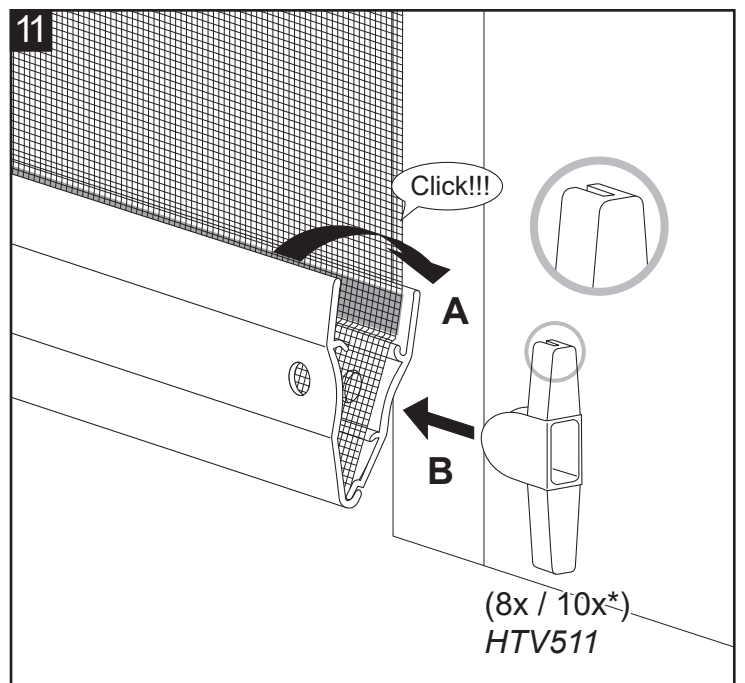

# HANDLEIDING GUIDE D'INSTALLATION MANUAL

BENODIGDE GEREEDSCHAPPEN / OUTILS REQUIS / TOOLS

(4x / 5x\*)  
276653

(service LHG7611)

(1x)  
LHM502

(1x)  
LHM503

(2x)  
3,9x38 mm

(8x / 10x\*)  
HTV516

(2x)  
LHM511

(1x)  
2,9x6,5 mm

(1x)

(2x)  
LHM665

(4x / 5x\*)  
276651

(8x / 10x\*)  
HTV511

**Service**

**LHG7611**