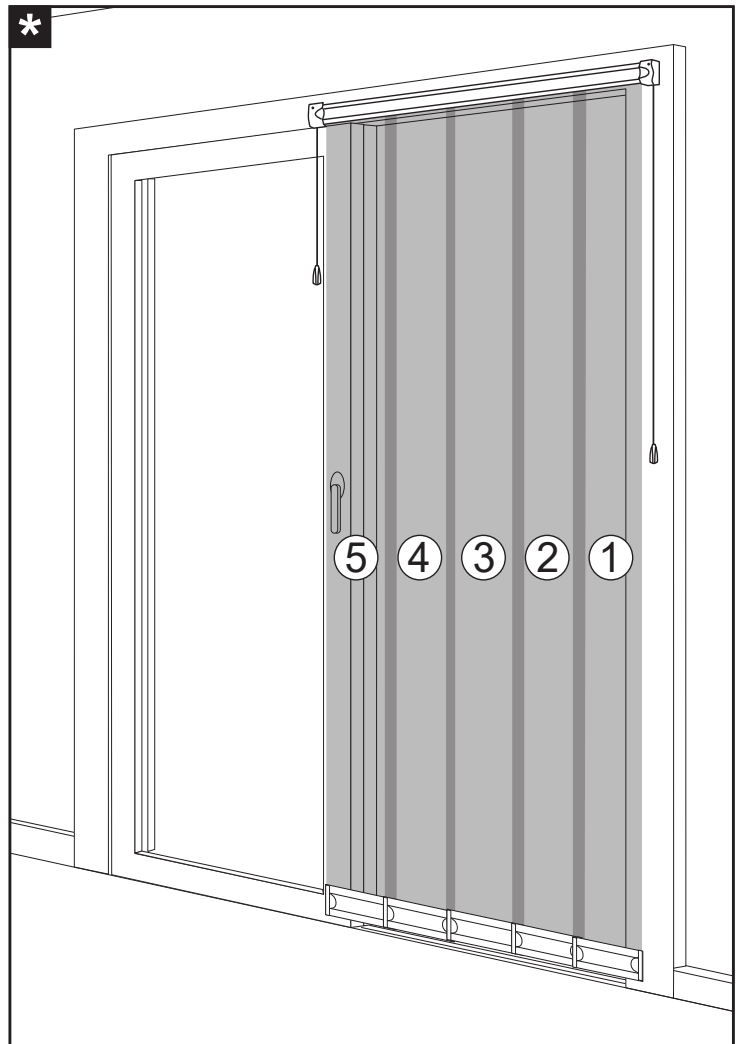

# HANDLEIDING GUIDE D'INSTALLATION MANUAL

BENODIGDE GEREEDSCHAPPEN / OUTILS REQUIS / TOOLS

(4x / 5x\*)  
276653

(service LHG7611)

(1x)  
LHM502

(1x)  
LHM503

(2x)  
3,9x38 mm

(8x / 10x\*)  
HTV516

(2x)  
LHM511

(1x)  
2,9x6,5 mm

(1x)

(2x)  
LHM665

(4x / 5x\*)  
276651

(8x / 10x\*)  
HTV511

**Service**

**LHG7611**