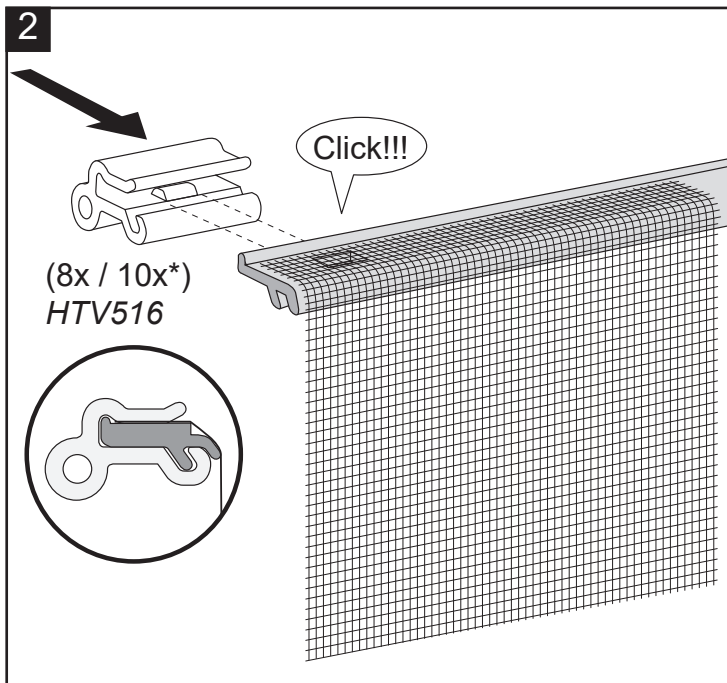

# HANDLEIDING GUIDE D'INSTALLATION MANUAL

BENODIGDE GEREEDSCHAPPEN / OUTILS REQUIS / TOOLS

(4x / 5x\*)  
276653

(service LHG7611)

(1x)  
LHM502

(1x)  
LHM503

(2x)  
3,9x38 mm

(8x / 10x\*)  
HTV516

(2x)  
LHM511

(1x)  
2,9x6,5 mm

(1x)

(2x)  
LHM665

(4x / 5x\*)  
276651

(8x / 10x\*)  
HTV511

**Service**

**LHG7611**